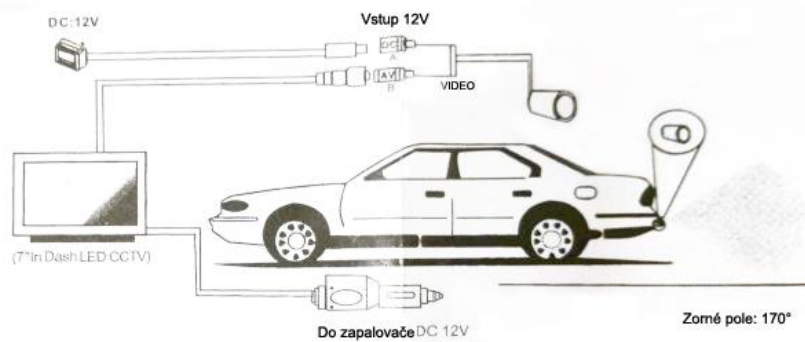

GX 643/464

Zapojení

Černý je pro napájení DC12V

Žlutý pro Video výstup

GX 643/464

Zapojení

Černý je pro napájení DC12V

Žlutý pro Video výstup